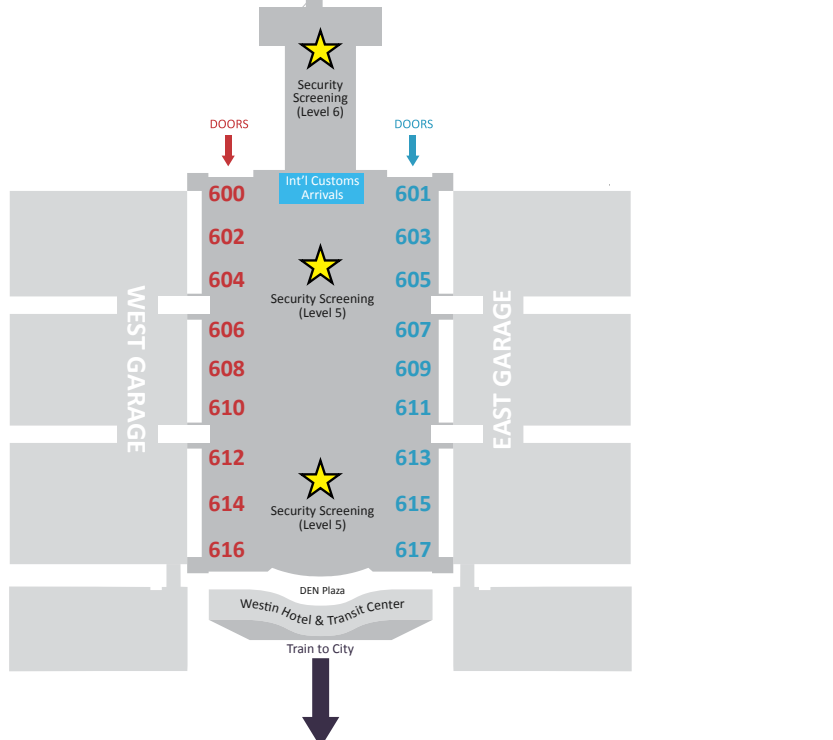

AIRLINE LOCATIONS AT DEN

Terminal West	
Airline	Door #
AeroMexico	602
Air Canada	602
Alaska	604
Allegiant	602
American	604
British Airways	600
Denver Air Connection	602
Icelandair	602
Lufthansa	602
PenAir	602
Sun Country	602
United	606 - 616
Volaris	600

Terminal East	
Airline	Door #
Boutique Air	605
Delta	617
Frontier	601 - 603
Great Lakes	605
jetBlue	607
Southwest	611 - 613
Spirit	605
ViaAir	605
Virgin America	605

Common Use Gates	
AeroMexico	Lufthansa
Air Canada	Sun Country
British Airways	Virgin America
jetBlue	Volaris
Icelandair	