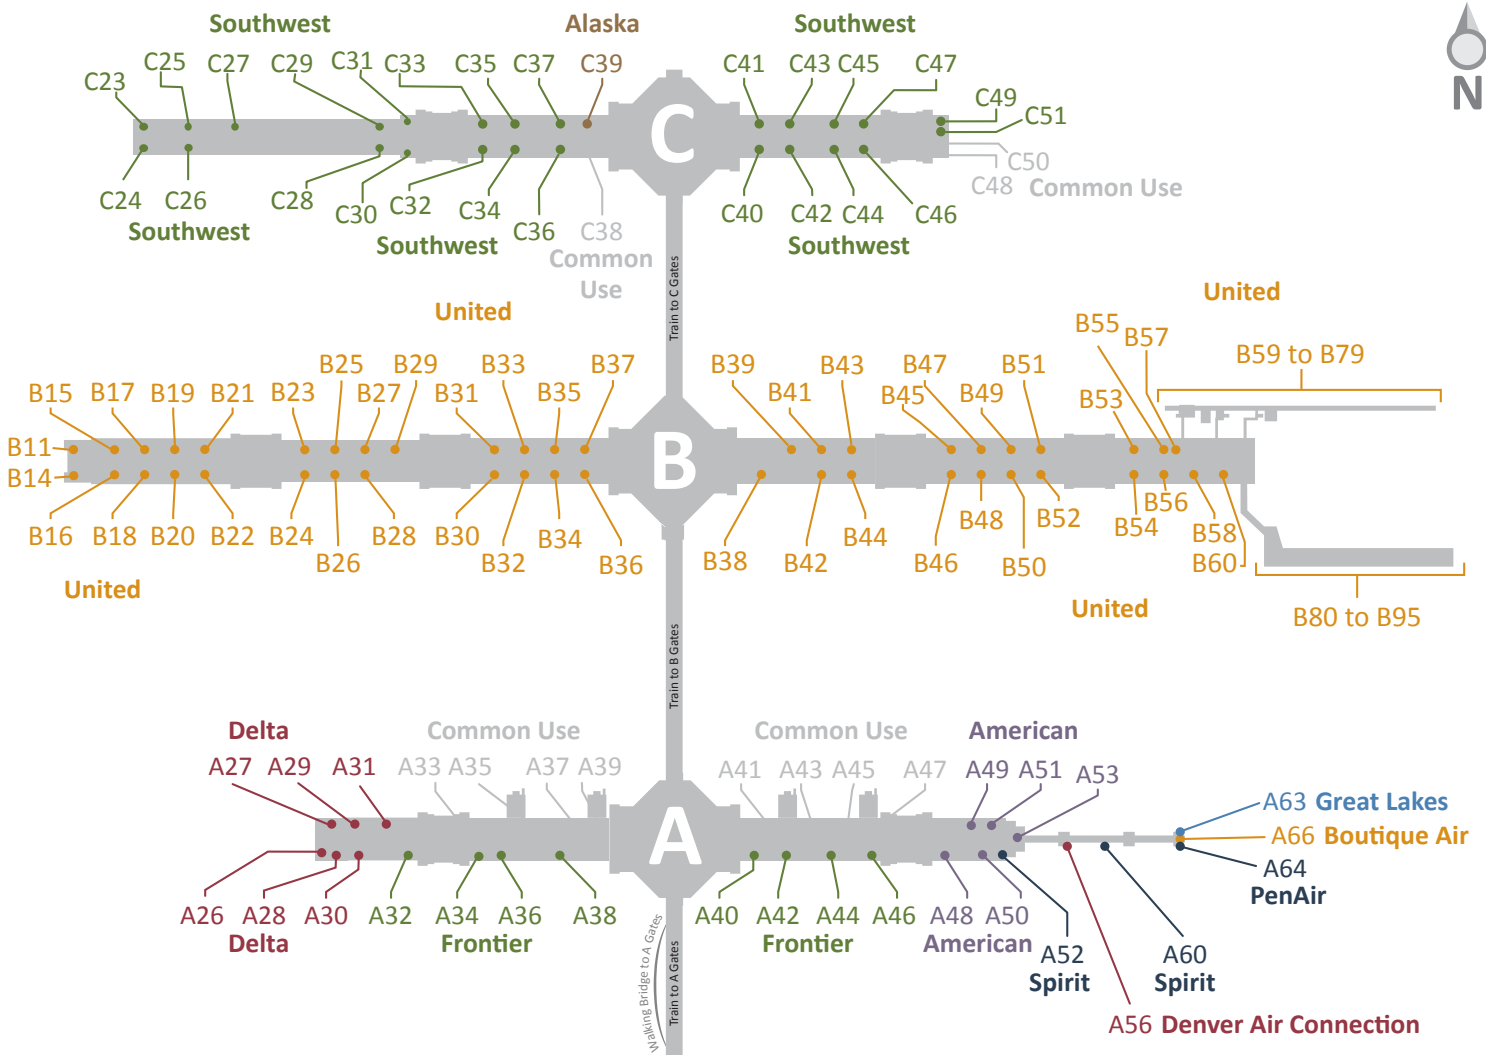

AIRLINE LOCATIONS AT DEN

Terminal West	
Airline	Door #
AeroMexico	602
Air Canada	602
Alaska	604
Allegiant	602
American	604
British Airways	600
Denver Air Connection	602
Icelandair	602
Lufthansa	602
PenAir	602
Sun Country	602
United	606 - 616
Volaris	600

Terminal East	
Airline	Door #
Boutique Air	605
Delta	617
Frontier	601 - 603
Great Lakes	605
jetBlue	607
Southwest	611 - 613
Spirit	605
ViaAir	605
Virgin America	605

Common Use Gates	
AeroMexico	Lufthansa
Air Canada	Sun Country
British Airways	Virgin America
jetBlue	Volaris
Icelandair	