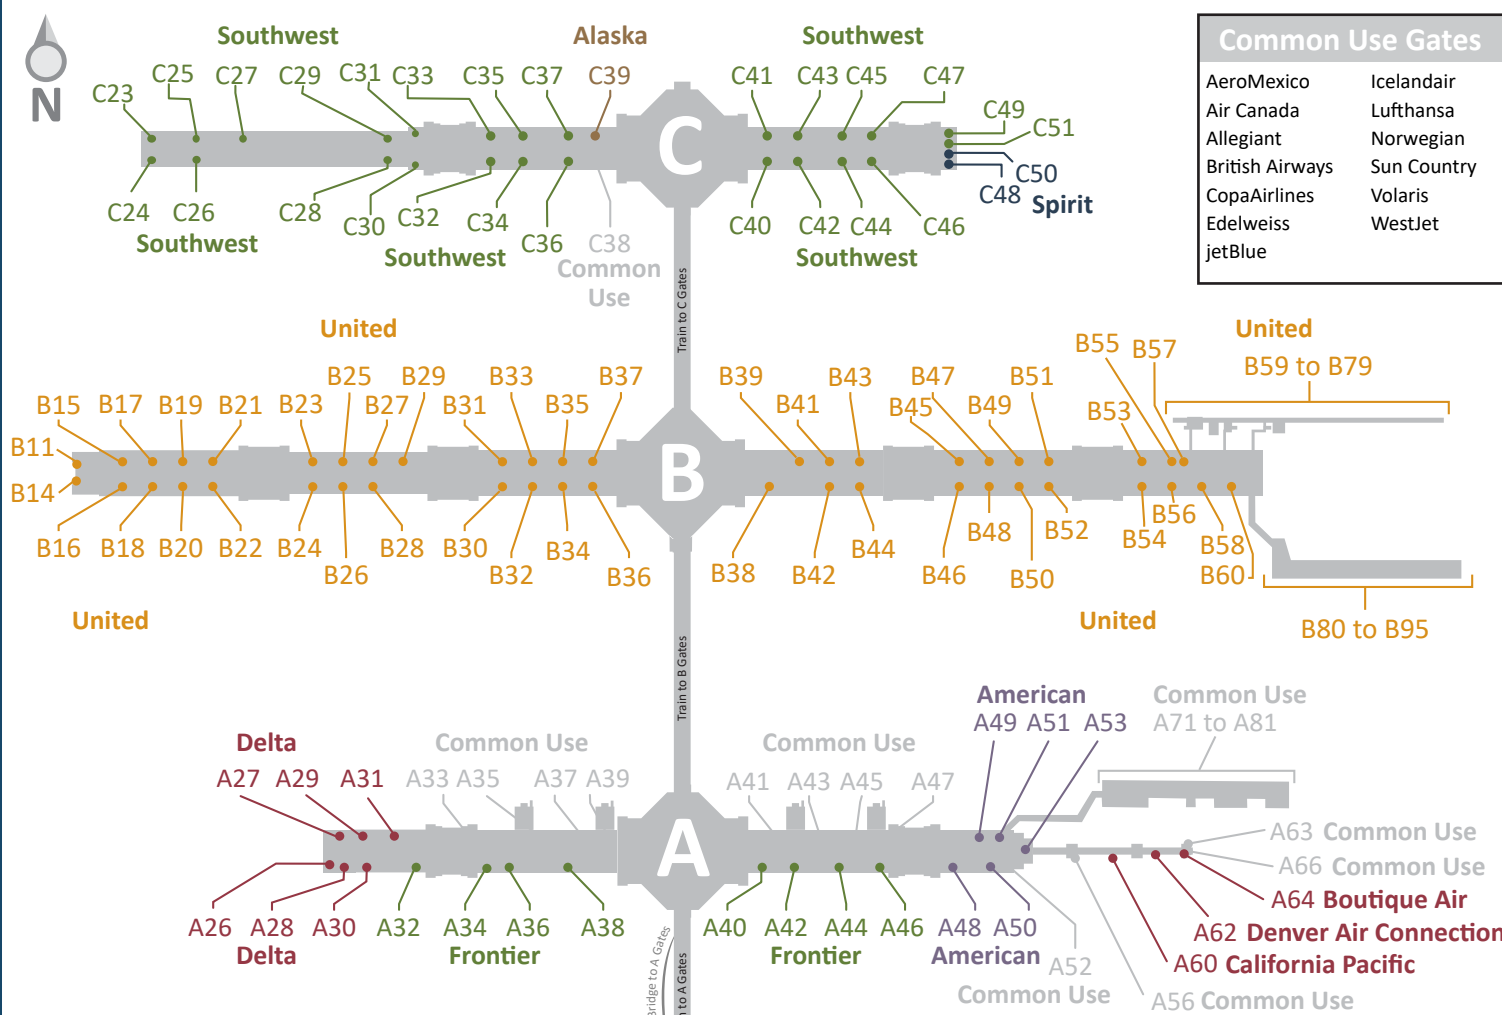

# AIRLINE LOCATIONS AT DEN

Terminal West	
Airline	Door #
AeroMexico	602
Air Canada	602
Allegiant	602
American	604
British Airways	600
CopaAirlines	602
Denver Air Connection	602
Edelweiss	604
Icelandair	602
jetBlue	600
Lufthansa	602
Norwegian	602
Sun Country	602
United	610 - 616
Volaris	600
WestJet	602

Terminal East	
Airline	Door #
Alaska	617
Boutique Air	603
California Pacific	603
Delta	605
Frontier	601 - 603
Southwest	611 - 613
Spirit	605