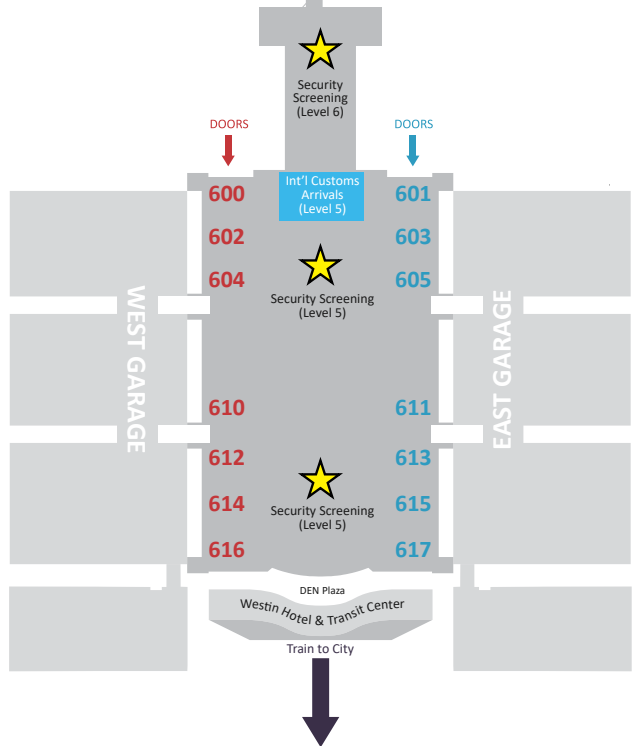

# AIRLINE LOCATIONS AT DEN

Terminal West	
Airline	Door #
AeroMexico	602
Air Canada	602
Allegiant	602
American	604
British Airways	600
CopaAirlines	602
Denver Air Connection	602
Edelweiss	604
Icelandair	602
jetBlue	600
Lufthansa	602
Norwegian	602
Sun Country	602
United	610 - 616
Volaris	600
WestJet	602

Terminal East	
Airline	Door #
Alaska	617
Boutique Air	603
California Pacific	603
Delta	605
Frontier	601 - 603
Southwest	611 - 613
Spirit	605